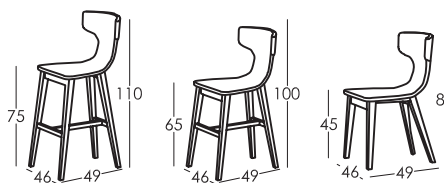

## Dimensions

Largeur:	46cm
Hauteur:	80-110cm
Profondeur:	49cm
Hauteur assise:	45-75cm
Hauteur accoudoir:	
Hauteur dossier:	34cm
Profondeur ouverte:	

## Information technique

Carcasse:	Métallique
Suspension assise:	
Suspension dossier:	
Mousse d'assise:	Toucher medium
Assise:	Fibre + Mousse de 40kg
Dossier:	Fibre + Mousse de 40kg
Coussin d'ornement:	
Parties déhoussables:	